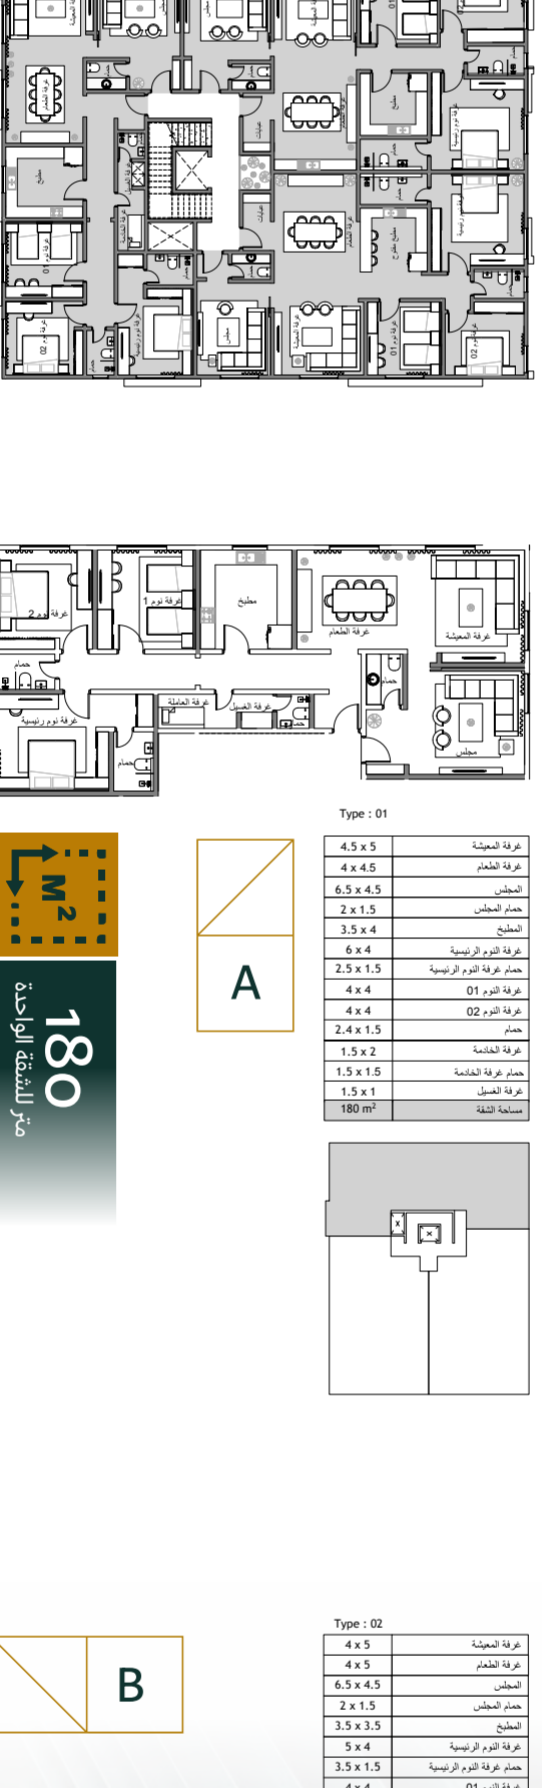

وهيج WAHIJ

حين يتوهج الإبداع
وتُبنى الروابط..

وهيج WAHIJ

عمارته تجذبك لاكتشافها، ويدعوك
سحرها بحفاوة واحتفاء؛ للعيش في كنفها
الذي أوجده فريق عملٍ ماهر؛ تواضع
لتحويل أكثر مواقع حي الزهراء، إلى
أيقونة سكنية لا مثيل لها.

مشروع سكني بُني فوق مساحة كلية
بلغت 2980 مترًا مربعًا، يحتضن فيه
منتجاتٍ سكنيةً فاخرة موزعة على طوابق
المشروع الخمسة، والتي صُممت
باستخدام مواد بناء نخوية، ونُفِدت
باتباع الهندسة المعمارية الحديثة، حيث
تتوهج تفاصيل كل شقة، رُقياً ورفاهية.

مساحات استثنائية

شقق ذات مساحاتٍ استثنائية، تدفع بك
لإبصار أكبر قدرٍ من أفق جده في إطلالات
بانورامية ساحرة، حيث اتساع البناء
الداخلي الذي يتراوح بين 170-180 متراً
وامتداد الأفق الزجاجي الذي يصل إلى ما
يقارب الأربعة أمتار طويلاً.

تفرد كل شقة من "وهيج" بمدخلين
خاصين، صُمم كل منهما في موقع
مناسب لتوزيع كل شقة، بغرض منحك
حق الخصوصية في الدخول والانصراف
من أيقونتك السكنية، دون انقطاع لحركة
العائلة في صالة الشقة، أو إرباك حفاوة
استقبالك للضيوف.

في "وهيج"، تتوفر، بفضل التوزيع الذي؛
مساحة لكل شيء؛ حيث الممرات الواسعة
التي تفصل بين مجلس الضيوف ودورة
اللياه الخاصة به، وبين التوزيع الكلي
للشقة التي تحتوي على 3 غرف للنوم،
ومجلس، وغرفة طعام، ومطبخ، وصالة
معيشية، و4 دورات مياه موزعة فيما
بينها.